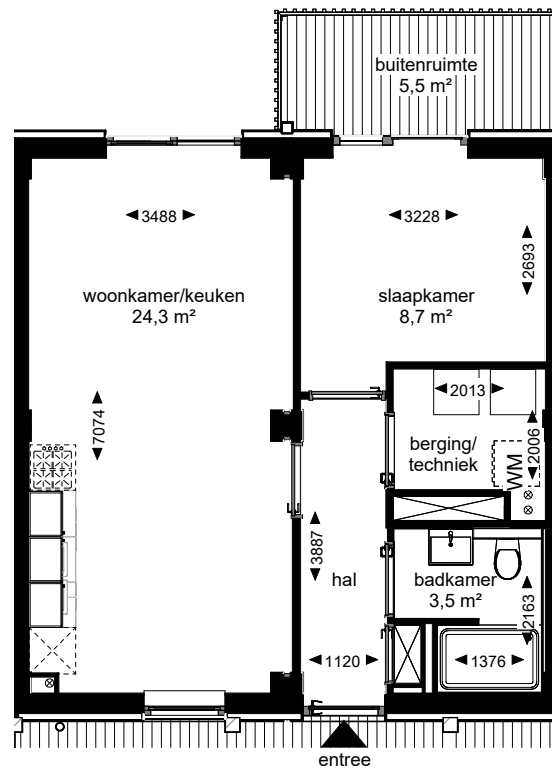

Straat : Johanna Westerdijkpad 23

Plaats : Haarlem

Postcode : 2035SX

Schaal : 1:100 / A4

Aan deze tekening kunnen geen rechten worden ontleend.

Maten in millimeters

## tweede verdieping

1 : 100

## positie berging

1 : 500